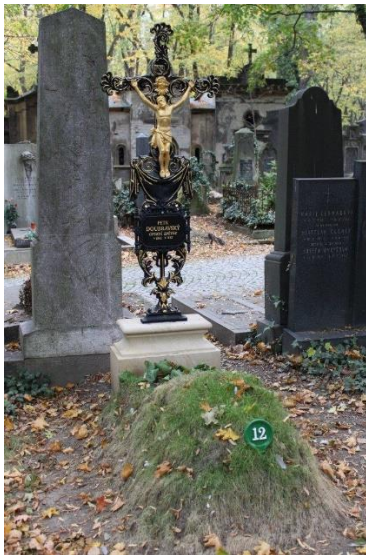

Petr Doubravský 31. 1. 1841 – 25. 3. 1887

operní pěvec

Olšanské hřbitovy V, odd. 9, hrob 12

adopční nájemce pan Bohumil Živnůstka (od r. 2017)

Petr Doubravský (31. 1. 1841 – 25. 3. 1887) byl operní pěvec – basbarytonista, člen *Staré gardy Národního divadla*. Narodil se v Lomnici nad Popelkou v rodině učitele a hudebního skladatele Františka Doubravského. Zpěv studoval v pražské pěvecké škole Augusta Appého. Do souboru *Prozatímního divadla* byl přijat roku 1864. S ním pak roku 1881 přešel i do *Národního divadla*. V mládí ztvárnil řadu významných rolí, především v operách Bedřicha Smetany, s nímž ho pojilo přátelství. Roku 1866 ztvárnil jako první postavu *Rokycanského* v jeho Braniborech v Čechách. Ke konci života hrál už jen epizodní role. Zachovala se však celá řada vzpomínek na něj jako na jednu z nejvýraznějších, humorem a veselými příhodami oplývajících postav nejen souboru divadla, ale i pražského společenského života.

foto hrobu: archiv SPH

portrét: <http://www.lomnicenadpopelkou.cz/petr-doubravsky/d-11172>

volně podle: <http://www.lomnicenadpopelkou.cz/petr-doubravsky/d-11172>

http://www.ceskyhudebnislovník.cz/slovník/index.php?option=com_mdictionary&action=record_print&tmpl=component&id=3991