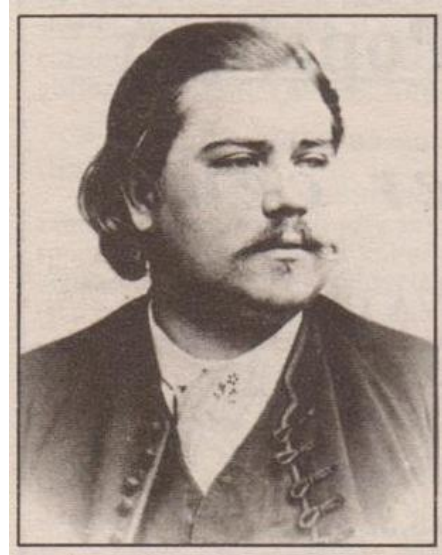

Petr Doubravský 31. 1. 1841 – 25. 3. 1887

operní pěvec

Olšanské hřbitovy V, odd. 9, hrob 12

adopční nájemce pan Bohumil Živnůstka (od r. 2017)

Petr Doubravský (31. 1. 1841 – 25. 3. 1887) byl operní pěvec – basbarytonista, člen *Staré gardy Národního divadla*. Narodil se v Lomnici nad Popelkou v rodině učitele a hudebního skladatele Františka Doubravského. Zpěv studoval v pražské pěvecké škole Augusta Appého. Do souboru *Prozatímního divadla* byl přijat roku 1864. S ním pak roku 1881 přešel i do *Národního divadla*. V mládí ztvárnil řadu významných rolí, především v operách Bedřicha Smetany, s nímž ho pojilo přátelství. Roku 1866 ztvárnil jako první postavu *Rokycanského* v jeho Braniborech v Čechách. Ke konci života hrál už jen epizodní role. Zachovala se však celá řada vzpomínek na něj jako na jednu z nejvýraznějších, humorem a veselými příhodami oplývajících postav nejen souboru divadla, ale i pražského společenského života.